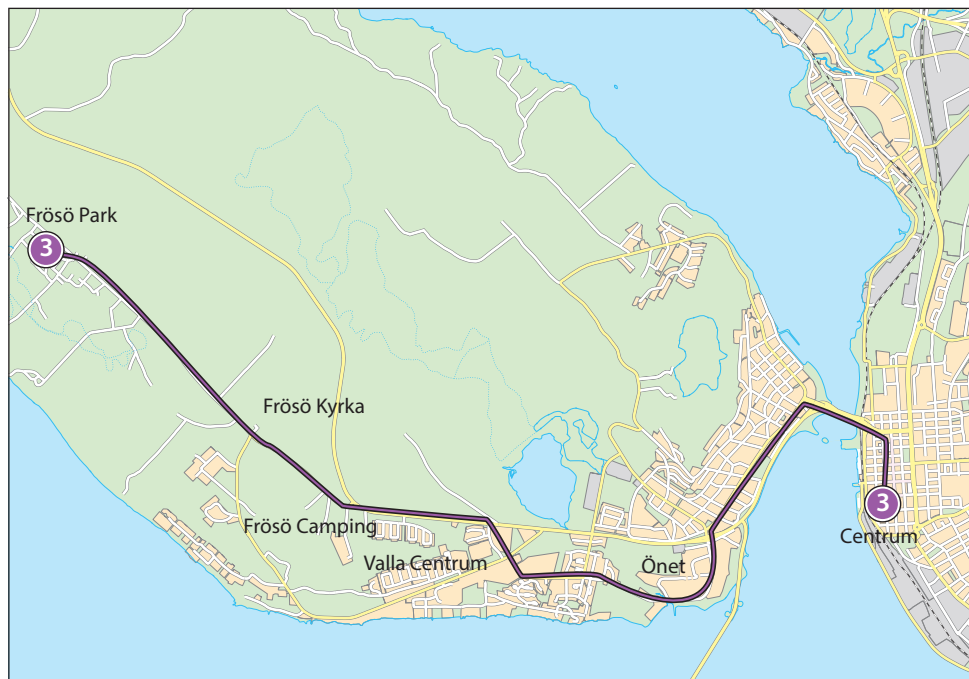

Frösö Park – Frösö Kyrka – Valla Centrum – Centrum och omvänt

Tunnangränd
Lägenvägen
Cronstads väg
Gripengränd
Golfbanan
Stockettitt
Rise
Frösö Kyrka Hpl B
Hov
Frösövallen
Frösö Camping
Valla Norra
Vagledsbacken
Vagled
Snorres Väg
Valla Centrum Hpl B
Lakevägen
Härdvallsvägen
Mjälllevägen
Frösöbacken
Önet
Fornsborgsvägen
Frösödalstorg
Västervik
Östbergsskolan
Nybo
Trädgårdsvägen
Färjemansgatan
Kyrkparken
Centrum

0 —————▶ 4 —————▶ Ungefärlig restid i minuter 27

Centrum
Kyrk-parken
Färjemansgatan
Trädgårdsvägen
Nybo
Östbergsskolan
Västervik
Frösödalstorg
Fornsborgsvägen
Önet
Frösö Strand
Mjälllevägen
Härdvallsvägen
Lakevägen
Valla Centrum Hpl A
Snorres Väg
Vagled
Vagledsbacken
Valla Norra
Frösö Camping
Frösövallen
Hov
Frösö Kyrka Hpl D
Rise
Stockettitt
Golfbanan
Gripengränd
Cronstads väg
Lägenvägen
Tunnangränd

0 —————▶ 18 Ungefärlig restid i minuter 25